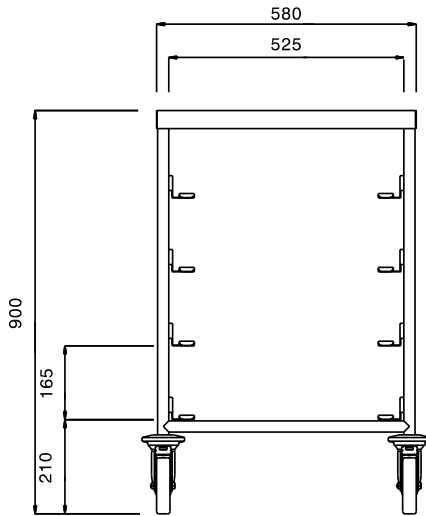

Electrolux
PROFESSIONAL

Carros de servicio Carro para 4 cestos de lavavajillas con top

Alzado