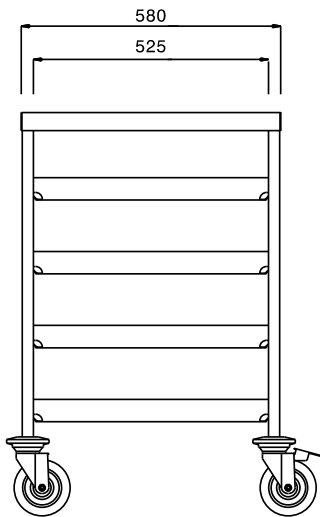

Electrolux
PROFESSIONAL

Carros de servicio Carro para 4 cestos de lavavajillas con top

Lateral

Info

Dimensiones externas, ancho

361246 (DRT4T) 645 mm

Dimensiones externas, fondo 645 mm

Dimensiones externas, alto 900 mm

Material de la rueda: Cincado

Diámetro de la rueda Ø 125

Peso neto ISO 9001; ISO 14001 kg

Carros de servicio
Carro para 4 cestos de lavavajillas con top

La Empresa se reserva el derecho de modificar especificaciones sin previo aviso

2024.04.23