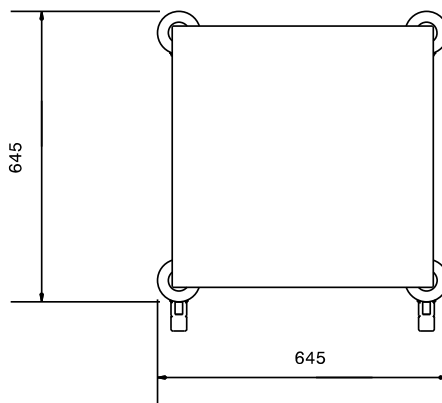

### Características técnicas

- Estructura en tubo de acero inoxidable de 25 mm de diámetro totalmente soldada.
- Guías en forma de "L", con tope final.
- Diseñada para cestos de lavado de 500x500 mm.
- La manilla es una prolongación de la estructura de carga.
- 4 ruedas giratorias de 125 mm de diámetro con paragolpes, dos con freno.

### Info

Dimensiones externas, ancho

361246 (DRT4T) 645 mm

Dimensiones externas, fondo 645 mm

Dimensiones externas, alto 900 mm

Material de la rueda: Cincado

Diámetro de la rueda Ø 125

Peso neto ISO 9001; ISO 14001 kg